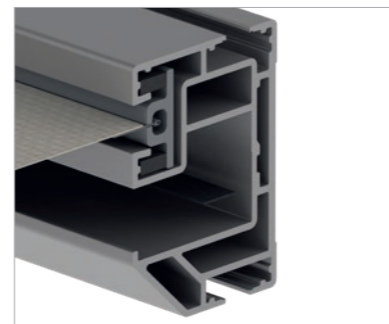

Stabile Montagekonsolen mit integrierter Schalldämmung und Wasserabdichtung

SOLANYA ist die perfekte Markise zur Abschattung von Glasdächern. Sie kann auf oder unter dem Glasdach montiert werden und fügt sich dank der schlanken Konstruktion und kleinen Kastengröße unauffällig in das Gesamtbild ein.

SOLEYA

Das Beste unter der Sonne

Kleine Kastengröße, 253×156 mm mit optionalem LED

Doppelführungsschiene bei Anlagenkombination

Spaltfreie Tuchführung in der Ausführung protect

SOLEYA ist auf Grund der robusten Konstruktion zur Abschattung großer Glasdächer auf Terrassen mit einer Fläche bis zu 30 Quadratmeter geeignet. Sie ist als Auf- oder Unterglasmarkise verwendbar. Bei der Unterglas-Variante sorgen auf Wunsch integrierte und dimmbare LED-Streifen für ein stimmungsvolles Ambiente. Bei der Ausführung protect wird das Tuch seitensaumgeführt, was eine spaltfreie Optik und hohe Windstabilität garantiert.