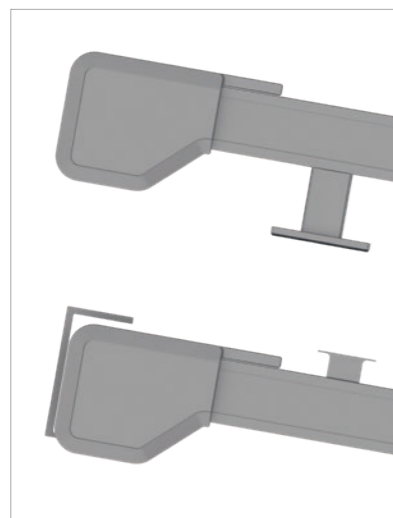

HELLA

**KOMFORTABLE
SCHATTENSPENDER**

Auf- und Unterglasmarkisen

ZWEI FÜR ALLE FÄLLE

SOLANYA

Mediterrane Leichtigkeit

Kleine Kastengröße, 151×131 mm mit intelligenter Federmechanik für eine optimale Tuchspannung

Stabile Montagekonsolen mit integrierter Schalldämmung und Wasserabdichtung

SOLANYA ist die perfekte Markise zur Abschattung von Glasdächern. Sie kann auf oder unter dem Glasdach montiert werden und fügt sich dank der schlanken Konstruktion und kleinen Kastengröße unauffällig in das Gesamtbild ein.

Grenzmaße [mm]	SOLANYA	SOLEYA	SOLEYA protect
Minimale Breite	1 420	1 420	1 420
Maximale Breite – Einzelanlage	4 500	6 000	6 000
Maximale Breite – gekuppelt	9 000	10 000	10 000
Maximaler Ausfall - einzeln	4 500	6 500	6 000
Maximaler Ausfall - gekuppelt	4 500	5 000	5 000

SOLEYA

Das Beste unter der Sonne

Kleine Kastengröße, 253×156 mm mit optionalem LED

Doppelführungsschiene bei Anlagenkombination

Spaltfreie Tuchführung in der Ausführung protect

SOLEYA ist auf Grund der robusten Konstruktion zur Abschattung großer Glasdächer auf Terrassen mit einer Fläche bis zu 30 Quadratmeter geeignet. Sie ist als Auf- oder Unterglasmarkise verwendbar. Bei der Unterglas-Variante sorgen auf Wunsch integrierte und dimmbare LED-Streifen für ein stimmungsvolles Ambiente. Bei der Ausführung protect wird das Tuch seitensaumgeführt, was eine spaltfreie Optik und hohe Windstabilität garantiert.