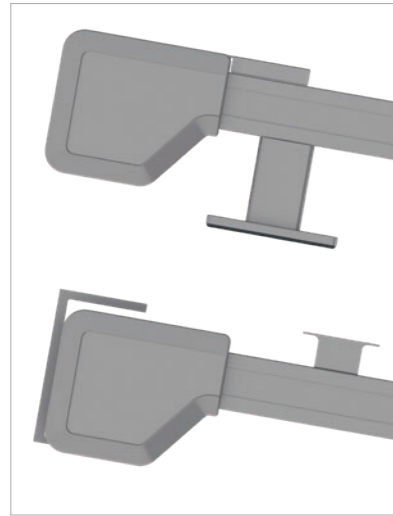

HELLA

**KOMFORTABLE
SCHATTENSPENDER**

Auf- und Unterglasmarkisen

ZWEI FÜR ALLE FÄLLE

SOLANYA

Mediterrane Leichtigkeit

Kleine Kastengröße, 151×131 mm mit intelligenter Federmechanik für eine optimale Tuchspannung

Stabile Montagekonsolen mit integrierter Schalldämmung und Wasserabdichtung

SOLANYA ist die perfekte Markise zur Abschattung von Glasdächern. Sie kann auf oder unter dem Glasdach montiert werden und fügt sich dank der schlanken Konstruktion und kleinen Kastengröße unauffällig in das Gesamtbild ein.

Grenzmaße [mm]	SOLANYA	SOLEYA	SOLEYA protect
Minimale Breite	1 420	1 420	1 420
Maximale Breite – Einzelanlage	4 500	6 000	6 000
Maximale Breite – gekuppelt	9 000	10 000	10 000
Maximaler Ausfall - einzeln	4 500	6 500	6 000
Maximaler Ausfall - gekuppelt	4 500	5 000	5 000

SOLEYA

Das Beste unter der Sonne

Kleine Kastengröße, 253×156 mm mit optionalem LED

Doppelführungsschiene bei Anlagenkombination

Spaltfreie Tuchführung in der Ausführung protect

SOLEYA ist auf Grund der robusten Konstruktion zur Abschattung großer Glasdächer auf Terrassen mit einer Fläche bis zu 30 Quadratmeter geeignet. Sie ist als Auf- oder Unterglasmarkise verwendbar. Bei der Unterglas-Variante sorgen auf Wunsch integrierte und dimmbare LED-Streifen für ein stimmungsvolles Ambiente. Bei der Ausführung protect wird das Tuch seitensaumgeführt, was eine spaltfreie Optik und hohe Windstabilität garantiert.