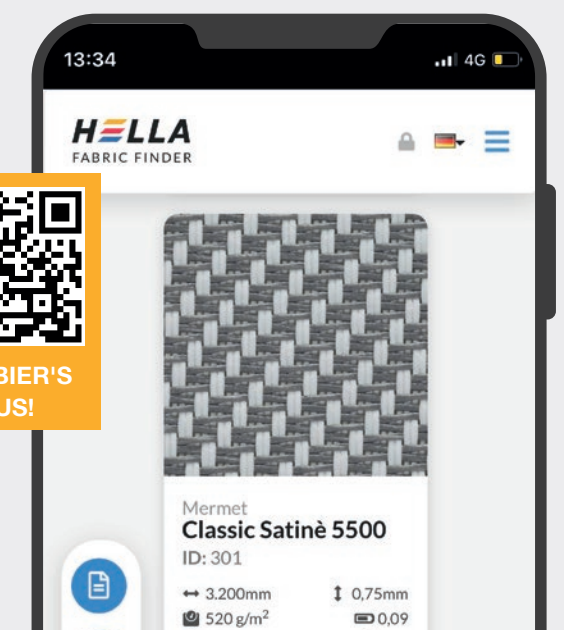

FABRIC FINDER

Ein ganz besonderes Tuch

Funktionstextilien der jüngsten Generation bieten Schatten, reflektieren Sonnenstrahlen, sind witterecht, reißfest und luftdurchlässig. Mit dem FABRIC FINDER von HELLA jetzt den passenden Stoff finden.

**PROBIER'S
AUS!**